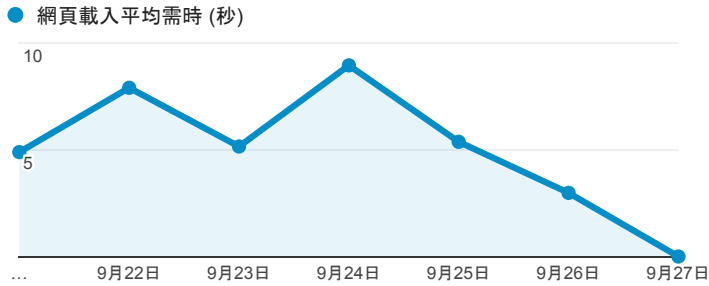

報表03\_內容

2015年9月21日 - 2015年9月27日

所有工作階段  
100.00%

網頁載入平均需時 (秒)

網頁載入平均需時 (秒)和瀏覽量 (依 網頁 分組)

網頁	網頁載入平均需時 (秒)	瀏覽量
/index_detail_share.aspx?id=0857AE920B259F8E	22.24	216
/index_detail.aspx?srv=3&category=12	8.94	5
/tkustudentlink.aspx	6.78	42
/	4.80	3,528
/index_detail_share.aspx?id=537C19E76E8126BF	2.98	105
/intro_MISStudentInfo.aspx	1.90	66
/activity_101-1_game1.aspx	0.00	3
/activity_102-1_game1.aspx	0.00	1
/activity_103-1_game1.aspx	0.00	7
/activity_game01.aspx	0.00	3

網頁載入平均需時 (秒) (依瀏覽器分組)

瀏覽器	網頁載入平均需時 (秒)
Firefox	14.91
Chrome	6.59
Internet Explorer	3.61

瀏覽量 (依網頁分組)

造訪和新造訪率 (依 關鍵字 分組)

關鍵字	工作階段	% 新工作階段
(not provided)	452	89.60%
大學班級幹部	1	100.00%
抽直屬遊戲	1	100.00%
淡江大學請假手續	1	0.00%
cache:vgaix9avah8j:ep.tku.edu.tw/index_detail_share.aspx?id=3c03f5c99e298fad	1	100.00%
calculate iberia imports of goods and services	1	100.00%
http://portal.tku.edu.tw/eportfolio	1	0.00%
sells fish to gran for \$25 she use to make bread for \$40 what is the gdp	1	100.00%
suppose we are looking at an economy that produces only toys. in 2009 the country's toy factories produced 5 million toys, which it sold on the international market for \$10 per toy. in 2010 the country produced 6 million toys , which it sold for \$12 per toy.	1	100.00%
tku eportfolio	1	100.00%