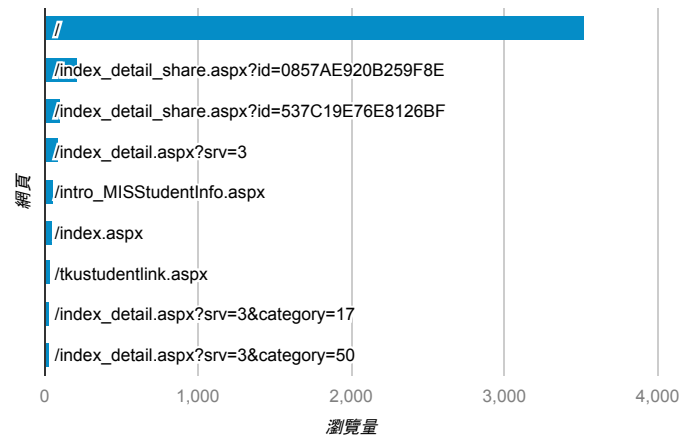

報表03\_內容

2015年9月21日 - 2015年9月27日

所有工作階段  
100.00%

網頁載入平均需時 (秒)

網頁載入平均需時 (秒)和瀏覽量 (依 網頁 分組)

網頁	網頁載入平均需時 (秒)	瀏覽量
/index_detail_share.aspx?id=0857AE920B259F8E	22.24	216
/index_detail.aspx?srv=3&category=12	8.94	5
/tkustudentlink.aspx	6.78	42
/	4.80	3,528
/index_detail_share.aspx?id=537C19E76E8126BF	2.98	105
/intro_MISStudentInfo.aspx	1.90	66
/activity_101-1_game1.aspx	0.00	3
/activity_102-1_game1.aspx	0.00	1
/activity_103-1_game1.aspx	0.00	7
/activity_game01.aspx	0.00	3

網頁載入平均需時 (秒) (依瀏覽器分組)

瀏覽器	網頁載入平均需時 (秒)
Firefox	14.91
Chrome	6.59
Internet Explorer	3.61

瀏覽量 (依網頁分組)

造訪和新造訪率 (依 關鍵字 分組)

關鍵字	工作階段	% 新工作階段
(not provided)	452	89.60%
大學班級幹部	1	100.00%
抽直屬遊戲	1	100.00%
淡江大學請假手續	1	0.00%
cache:vgaix9avah8j:ep.tku.edu.tw/index_detail_share.aspx?id=3c03f5c99e298fad	1	100.00%
calculate iberia imports of goods and services	1	100.00%
http://portal.tku.edu.tw/eportfolio	1	0.00%
sells fish to gran for \$25 she use to make bread for \$40 what is the gdp	1	100.00%
suppose we are looking at an economy that produces only toys. in 2009 the country's toy factories produced 5 million toys, which it sold on the international market for \$10 per toy. in 2010 the country produced 6 million toys , which it sold for \$12 per toy.	1	100.00%
tku eportfolio	1	100.00%